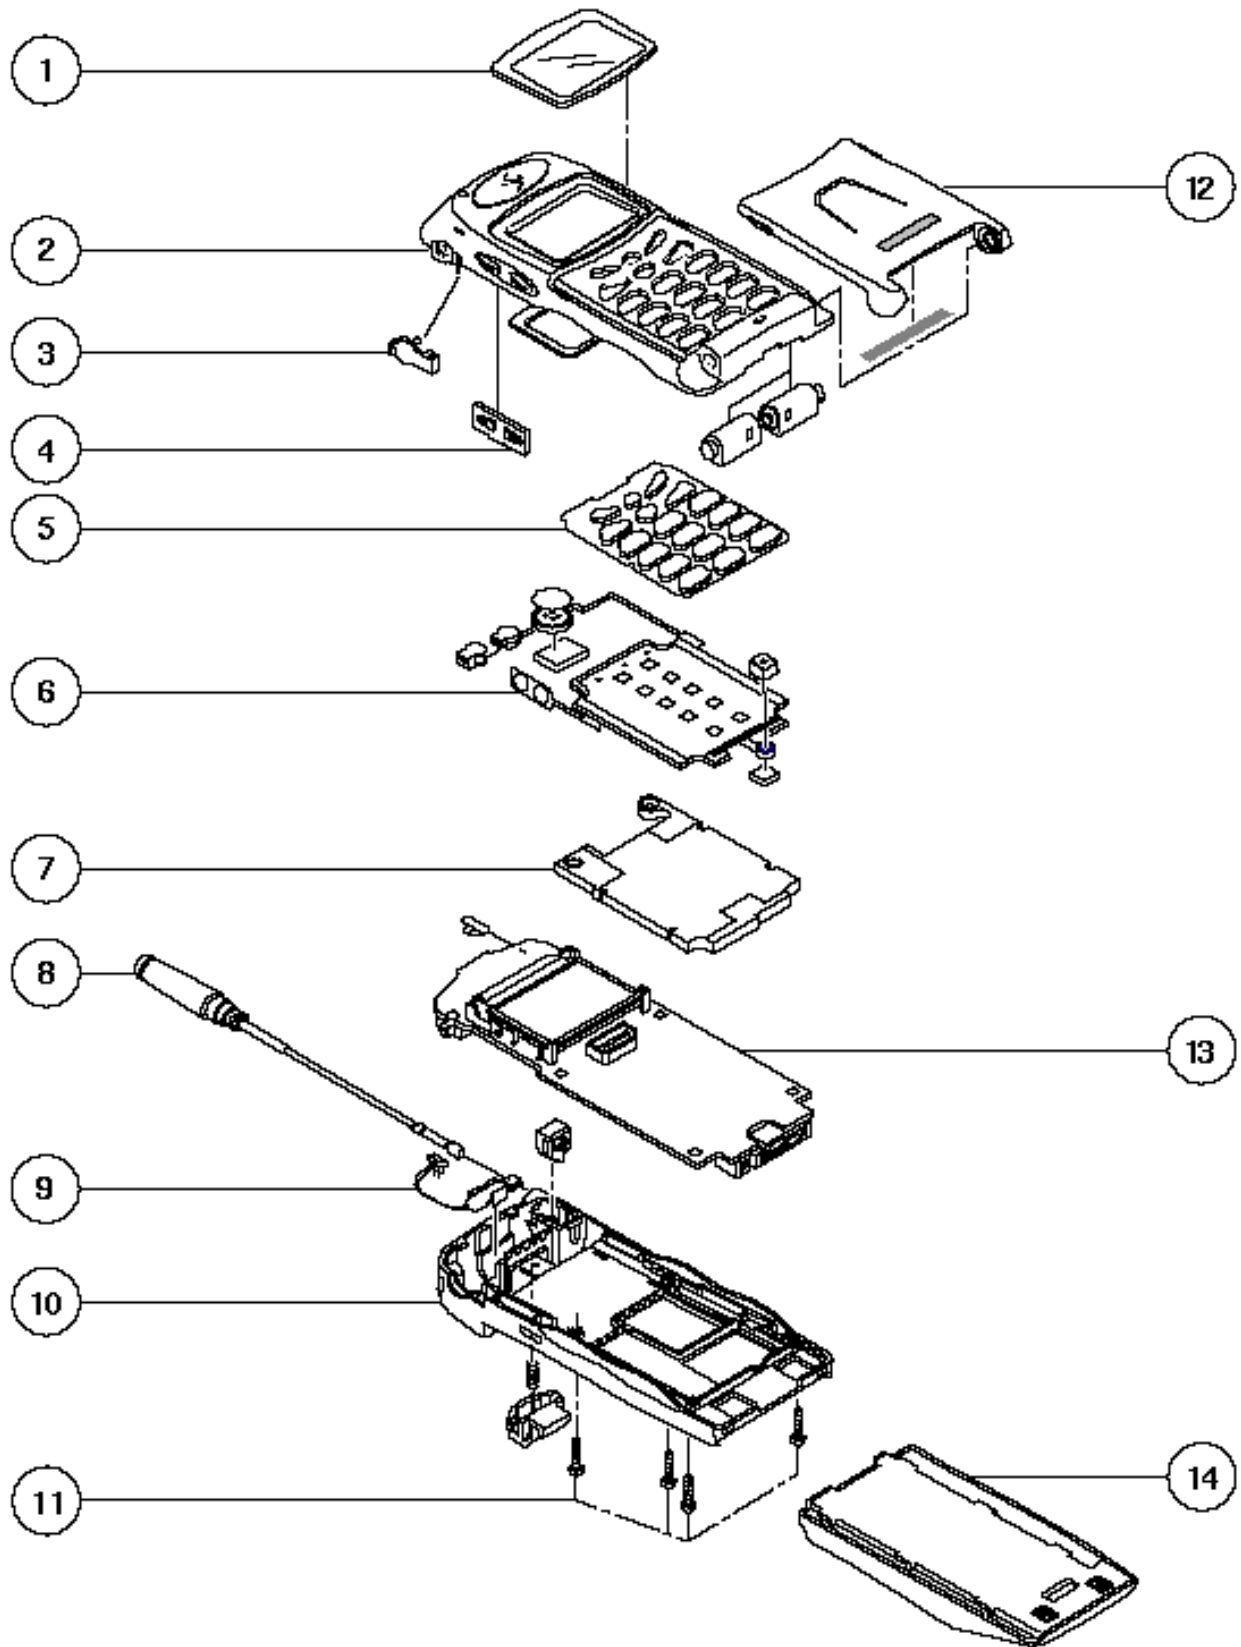

6. Exploded View and its Parts List

6-1 Fixed Phone Exploded View

6-2 Fixed Phone Parts List

NO	DESCRIPTION	SEC CODE			REMARK
		Black	Golden Beige	Dark Pink	
1	Front Window	GH72 - 41585C	GH72 - 41585D	GH72 - 41585C	
2	SUB Front Case	GH75 - 11193E	GH75 - 11193F	GH75 - 11193G	
3	Earphone Dummy	GH72 - 41547A	GH72 - 41547B	GH72 - 41547A	
4	Volume Key	GH64 - 10016A	GH64 - 10016B	GH64 - 10016A	
5	Key Pad	GH72 - 41586B	GH72 - 41586B	GH72 - 41586B	
6	Key Pad Ass'y	GH59 - 10167A	GH59 - 10167A	GH59 - 10167A	
7	Shield Can	GH72 - 41583A	GH72 - 41583A	GH72 - 41583A	
8	Antenna	GH42 - 10524A	GH42 - 10524A	GH42 - 10524A	
9	Motor Ass'y	GH59 - 10153A	GH59 - 10153A	GH59 - 10153A	
10	SUB Rear Cover	GH75 - 11194E	GH75 - 11194E	GH75 - 11194E	
11	Screw	6001 - 001046	6001 - 001046	6001 - 001046	
12	Flip Ass'y	GH75 - 11261D	GH75 - 11261E	GH75 - 11261D	
13	Main PBA	GH92 - 01164A	GH92 - 01164A	GH92 - 01164A	
14	Battery	GH43 - 10310A GH43 - 10108A	GH43 - 10310A GH43 - 10108A	GH43 - 10310A GH43 - 10108A	EXTENDED-LIFE BATTERY

6-3 Rapid Charger View

SEC CODE : GH44 - 40100A